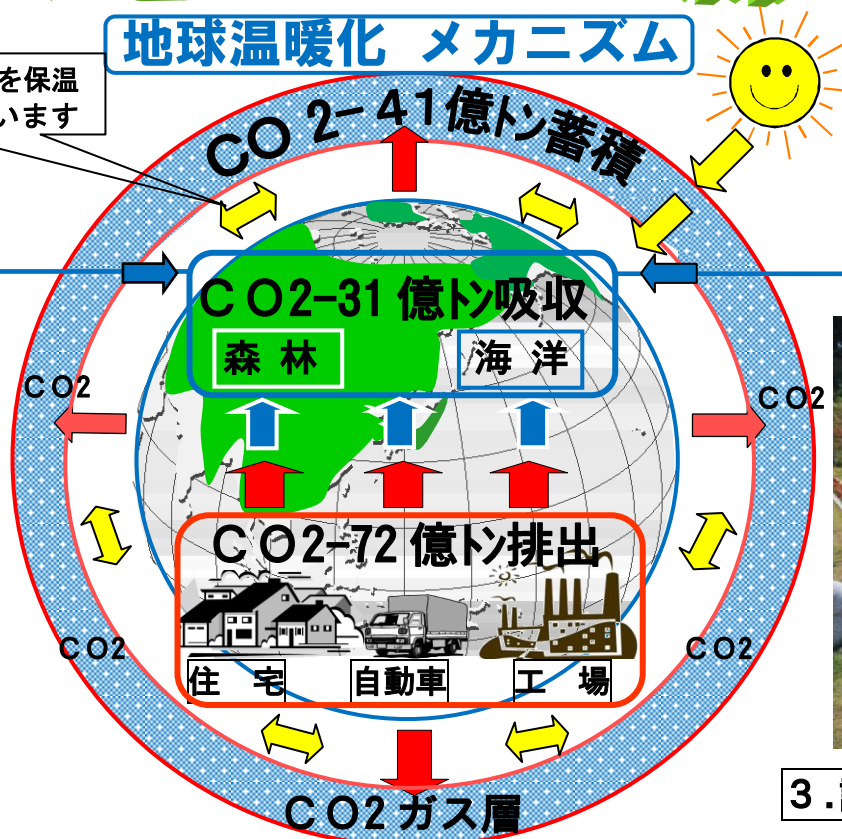

# 私たちの地球を守る森づくり

## 地球温暖化 メカニズム

排ガスCO2が太陽熱を保温  
地球温度が上昇しています

日時 平成24年10月22日  
場所 羽曳が丘9丁目公園  
参加者 羽曳が丘小学校・羽曳が丘幼稚園  
更生保護女性会・羽曳が丘E&L